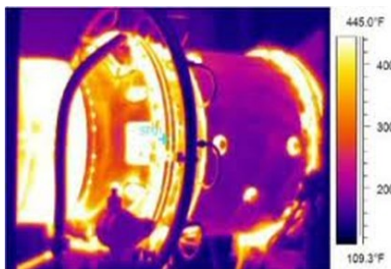

TERMOGRAFÍA EN EL MANTENIMIENTO PREDICTIVO

No. 25

14/07/2012

Hace ya algunos años, vimos una película de ciencia ficción llamada "depredador" donde un extraterrestre detectaba a los seres vivos de sangre caliente por medio de sus poderes especiales de visión.

Algo similar a lo que se ve en la siguiente termografía de las patas de un caballo:

Fue la primera vez que vi este tipo de imágenes. Actualmente, la sociedad aprovecha esta tecnología de cámaras para detectar problemas incipientes en multitud de aparatos, sistemas y hasta en personas

y se ha convertido en una de las herramientas de que disponen los departamentos de mantenimiento industriales y comerciales para predecir una falla.

En el caso de las instalaciones eléctricas, el detectar los llamados "puntos calientes" y eliminarlos ayuda a evitar la degradación temprana de los aislamientos y así la falla grave del cortocircuito o falla a tierra. También utilizamos esta técnica para apoyar los diagnósticos energéticos y detectar fugas de calor, por ejemplo en cuartos fríos, o la eficacia de los aislamientos térmicos.